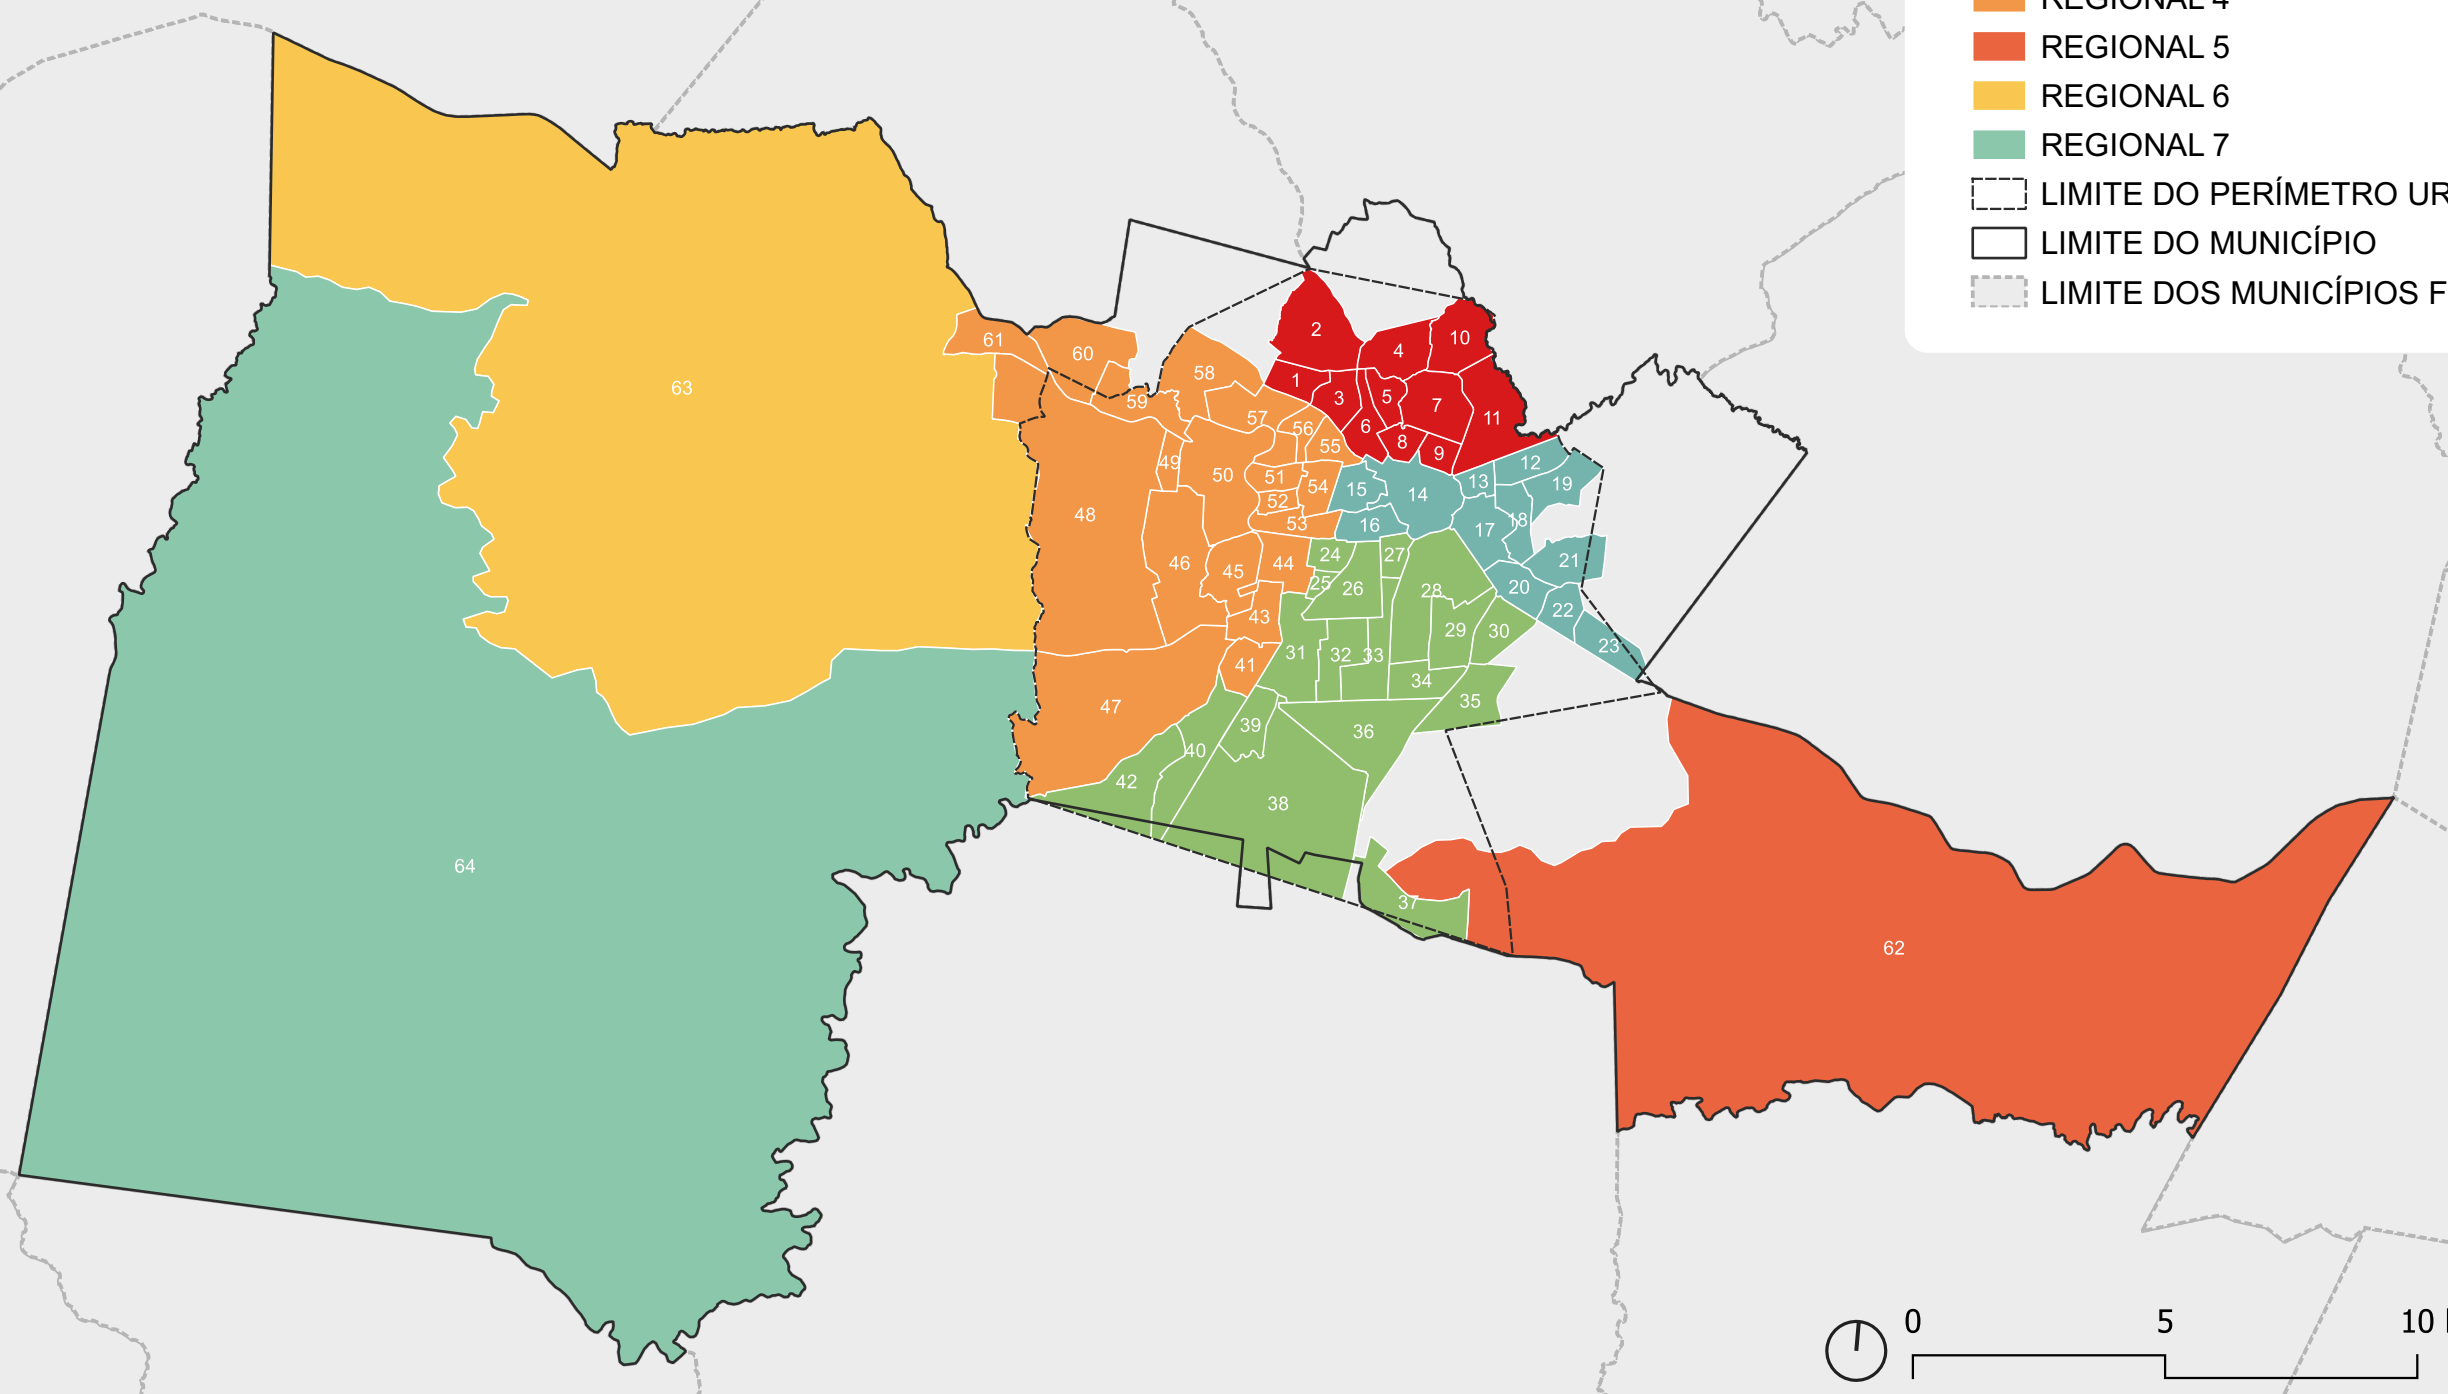

LEGENDA

- REGIONAL 1
- REGIONAL 2
- REGIONAL 3
- REGIONAL 4
- REGIONAL 5
- REGIONAL 6
- REGIONAL 7
- LIMITE DO PERÍMETRO URBANO
- LIMITE DO MUNICÍPIO
- LIMITE DOS MUNICÍPIOS FRONTEIRIÇOS

- 1 - ARAXÁ
- 2 - CUITÉS
- 3 - JEREMIAS
- 4 - JARDIM CONTINENTAL
- 5 - LOUZEIRO
- 6 - PALMEIRA
- 7 - ALTO BRANCO
- 8 - CONCEIÇÃO
- 9 - LAURITZEN
- 10 - NAÇÕES
- 11 - JARDIM TAVARES

- 12 - CASTELO BRANCO
- 13 - SANTO ANTÔNIO
- 14 - CENTRO
- 15 - PRATA
- 16 - SÃO JOSÉ
- 17 - JOSÉ PINHEIRO
- 18 - MONTE CASTELO
- 19 - NOVA BRASÍLIA
- 20 - MIRANTE
- 21 - RONALDO CUNHA LIMA
- 22 - TROPEIROS DA BORBOREMA

- 34 - ITARARÉ
- 35 - JARDIM ITARARÉ
- 36 - DISTRITO INDUSTRIAL
- 37 - ALUÍZIO CAMPOS
- 38 - VELAME
- 39 - PALMEIRA IMPERIAL
- 40 - ACÁCIO FIGUEIREDO
- 41 - CIDADES
- 42 - PRESIDENTE MÉDICI
- 43 - SANTA CRUZ
- 44 - SANTA ROSA

- 45 - DINAMÉRICA
- 46 - MALVINAS
- 47 - TRÊS IRMÃS
- 48 - SERROTÃO
- 49 - RAMADINHA
- 50 - BODOCONGÓ
- 51 - CONJUNTO DOS PROFESSORES
- 52 - PEDREGAL
- 53 - CENTENÁRIO
- 54 - BELA VISTA
- 55 - MONTE SANTO